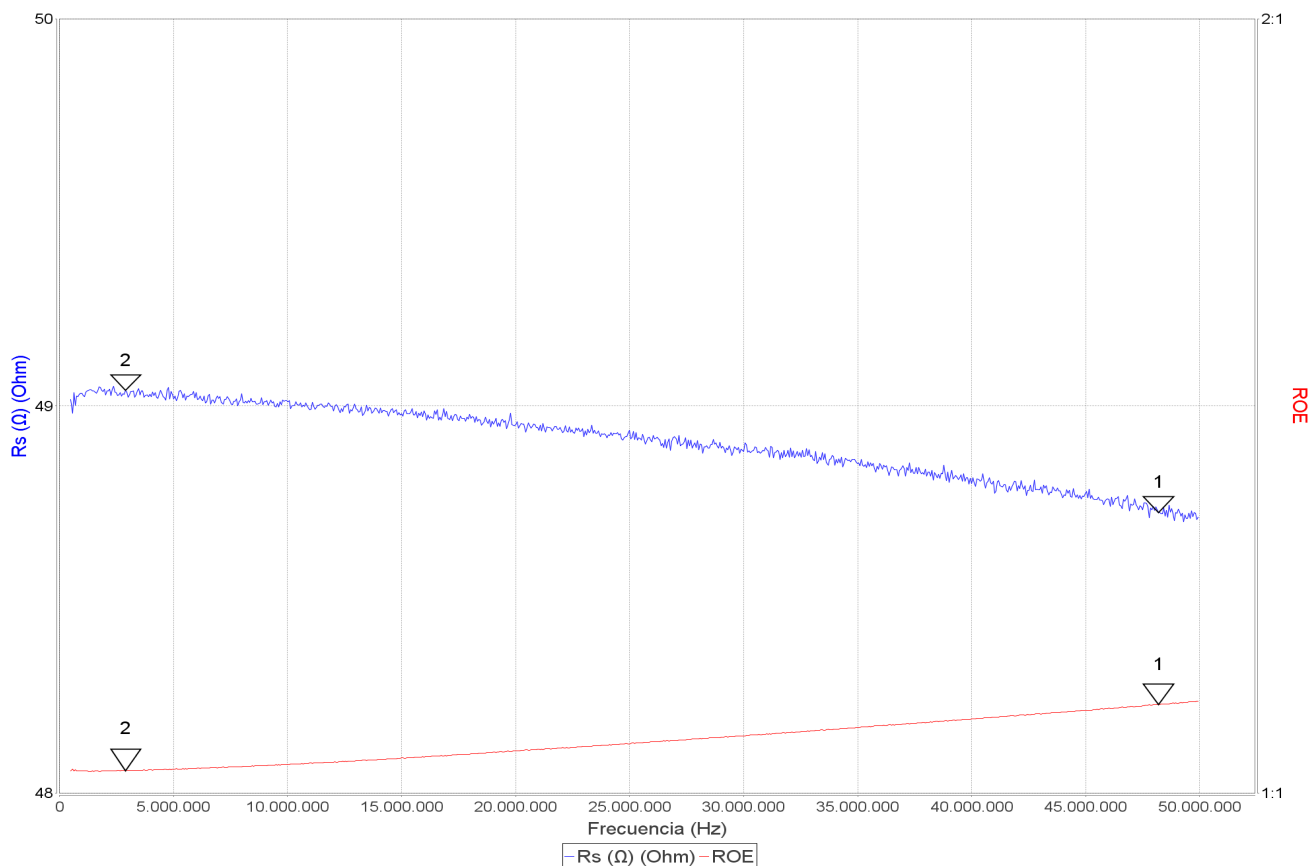

DL-1A Carga ficticia 20W

Marcador	Frecuencia	RL (dB)	RP (°)	Z ()	Rs ()	Xs ()	Theta	ROE
1	48.187.040	-28,04	-106,87	48,9	48,7	-3,7	-4,3	1,08:1
2	2.896.040	-40,05	-166,97	49,0	49,0	-0,2	-0,3	1,02:1
1-2	45.291.000	12,00	60,10	0,2	0,3	3,5	0,0	---

Comentario:

Date: 20/05/19 17:34
 Mode: Reflexión
 Analyser: miniVNA-pro / mini radio solutions - miniVNA pro
 Scan
 Start: 500000 / 500.000
 Stop: 49998680 / 49.998.680
 Samples: 847
 Overscan: 1
 Calibration
 Samples: 2000
 Overscan: 1
 File: ---
 User: Papa
 Headline: DL-1A Carga ficticia 20W
 Port extension len: <not set>m

Port extension vf: <not set>